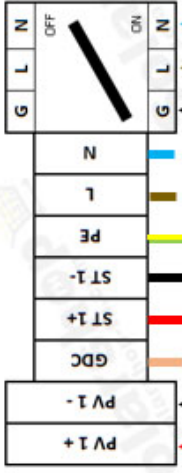

GOODWE 3 Kw - 5 Kw
1 String 1 Phase

PV 1+ PV 1-

กราวด์ทองแดง

- ← สายไฟจากแผง PV +
- ← สายไฟจากแผง PV -
- ← กราวด์ทองแดง GDC
- ← สายไฟเข้า Inverter L
- ← สายไฟ นิวตรอน N
- ← สายดิน
- ← สายไฟจากตู้ไฟฟ้าบ้าน Inverter L
- ← สายไฟบ้าน นิวตรอน N
- ← สาย CT
- ← สายไฟจากกริ่งไฟฟ้า L
- ← สายไฟจากกริ่งไฟฟ้า N