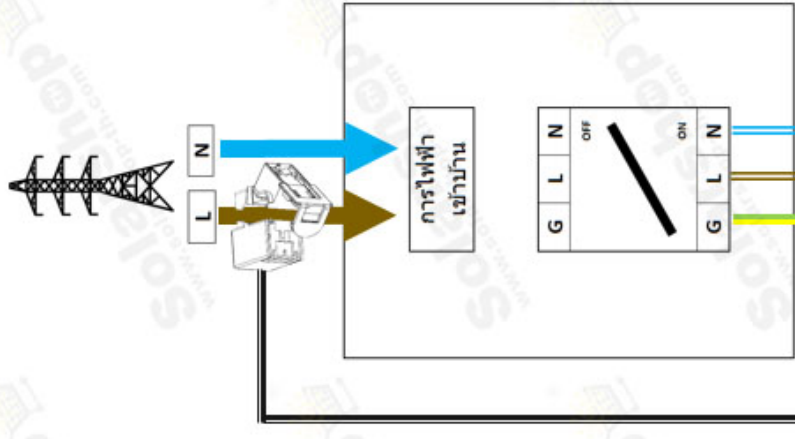

GOODWE 3 Kw - 5 Kw
1 String 1 Phase

PV 1+ PV 1-

กราวด์ทองแดง

- ← สายไฟจากแผง PV +
- ← สายไฟจากแผง PV -
- ← กราวด์ทองแดง GDC
- ← สายไฟเข้า Inverter L
- ← สายไฟ นิวตรอน N
- ← สายดิน
- ← สายไฟจากตู้ไฟฟ้าบ้าน Inverter L
- ← สายไฟบ้าน นิวตรอน N
- ← สาย CT
- ← สายไฟจากกริ่งไฟฟ้า L
- ← สายไฟจากกริ่งไฟฟ้า N