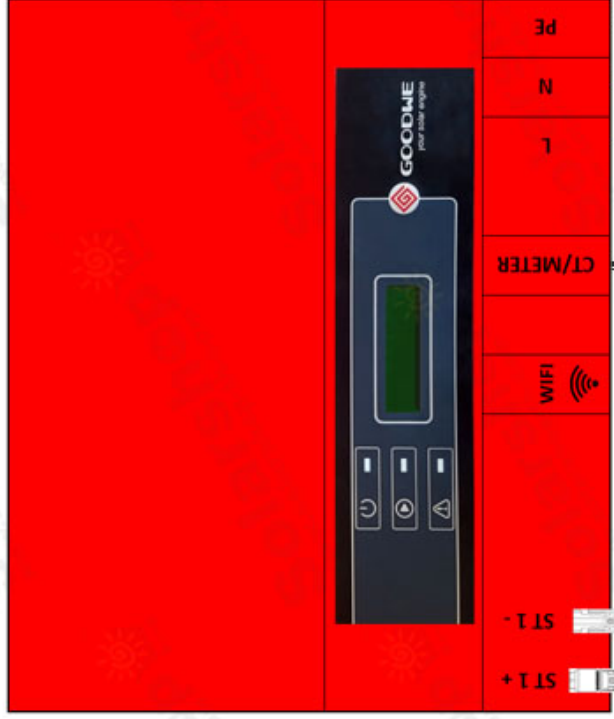

GOODWE 3 Kw - 5 Kw
1 String 1 Phase

PV 1+ PV 1-

กราวด์ทองแดง

- ← สายไฟจากแผง PV +
- ← สายไฟจากแผง PV -
- ← กราวด์ทองแดง GDC
- ← สายไฟเข้า Inverter L
- ← สายไฟ นิวตรอน N
- ← สายดิน
- ← สายไฟจากตู้ไฟฟ้าบ้าน Inverter L
- ← สายไฟบ้าน นิวตรอน N
- ← สาย CT
- ← สายไฟจากกริ่งไฟฟ้า L
- ← สายไฟจากกริ่งไฟฟ้า N