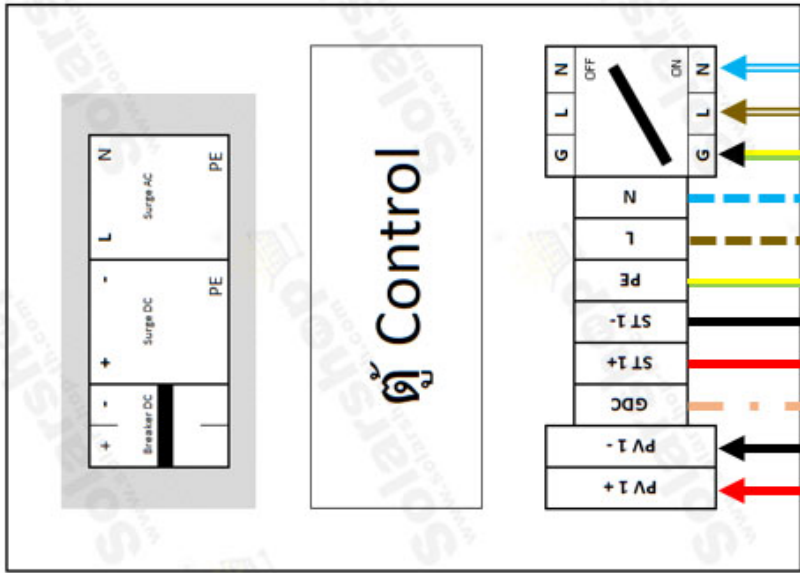

GOODWE 3 Kw - 5 Kw
1 String 1 Phase

PV 1+ PV 1-

กราวด์ทองแดง

- ← สายไฟจากแผง PV +
- ← สายไฟจากแผง PV -
- ← กราวด์ทองแดง GDC
- ← สายไฟเข้า Inverter L
- ← สายไฟ นิวตรอน N
- ← สายดิน
- ← สายไฟจากตู้ไฟฟ้าบ้าน Inverter L
- ← สายไฟบ้าน นิวตรอน N
- ← สาย CT
- ← สายไฟจากกริ่งไฟฟ้า L
- ← สายไฟจากกริ่งไฟฟ้า N