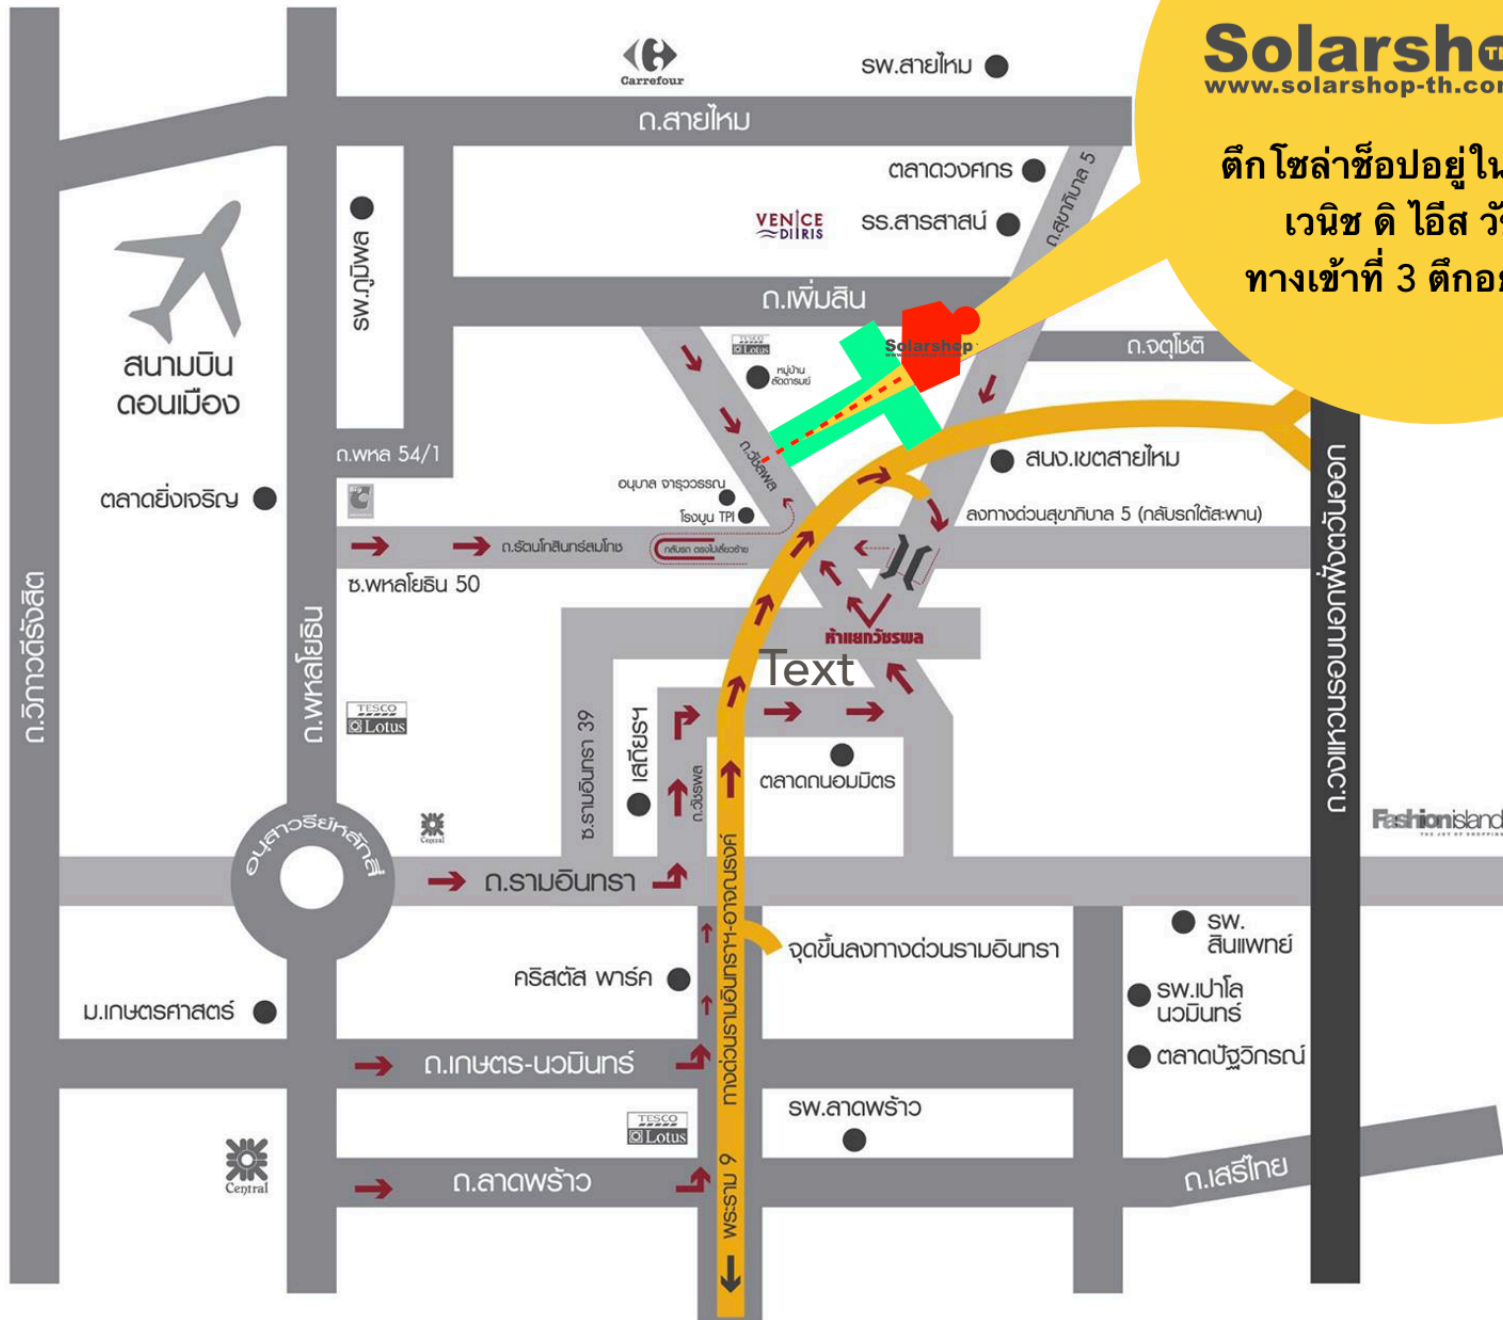

# แผนที่โชว์รูม เวนิช ดี ไอริส สาขา วัชรพล

**Solarshop<sup>TH</sup>**  
www.solarshop-th.com

ตึกโซล่าชีปอยู่ในโครงการ  
เวนิช ดี ไอริส วัชรพล  
ทางเข้าที่ 3 ตึกอยู่ขวามือ